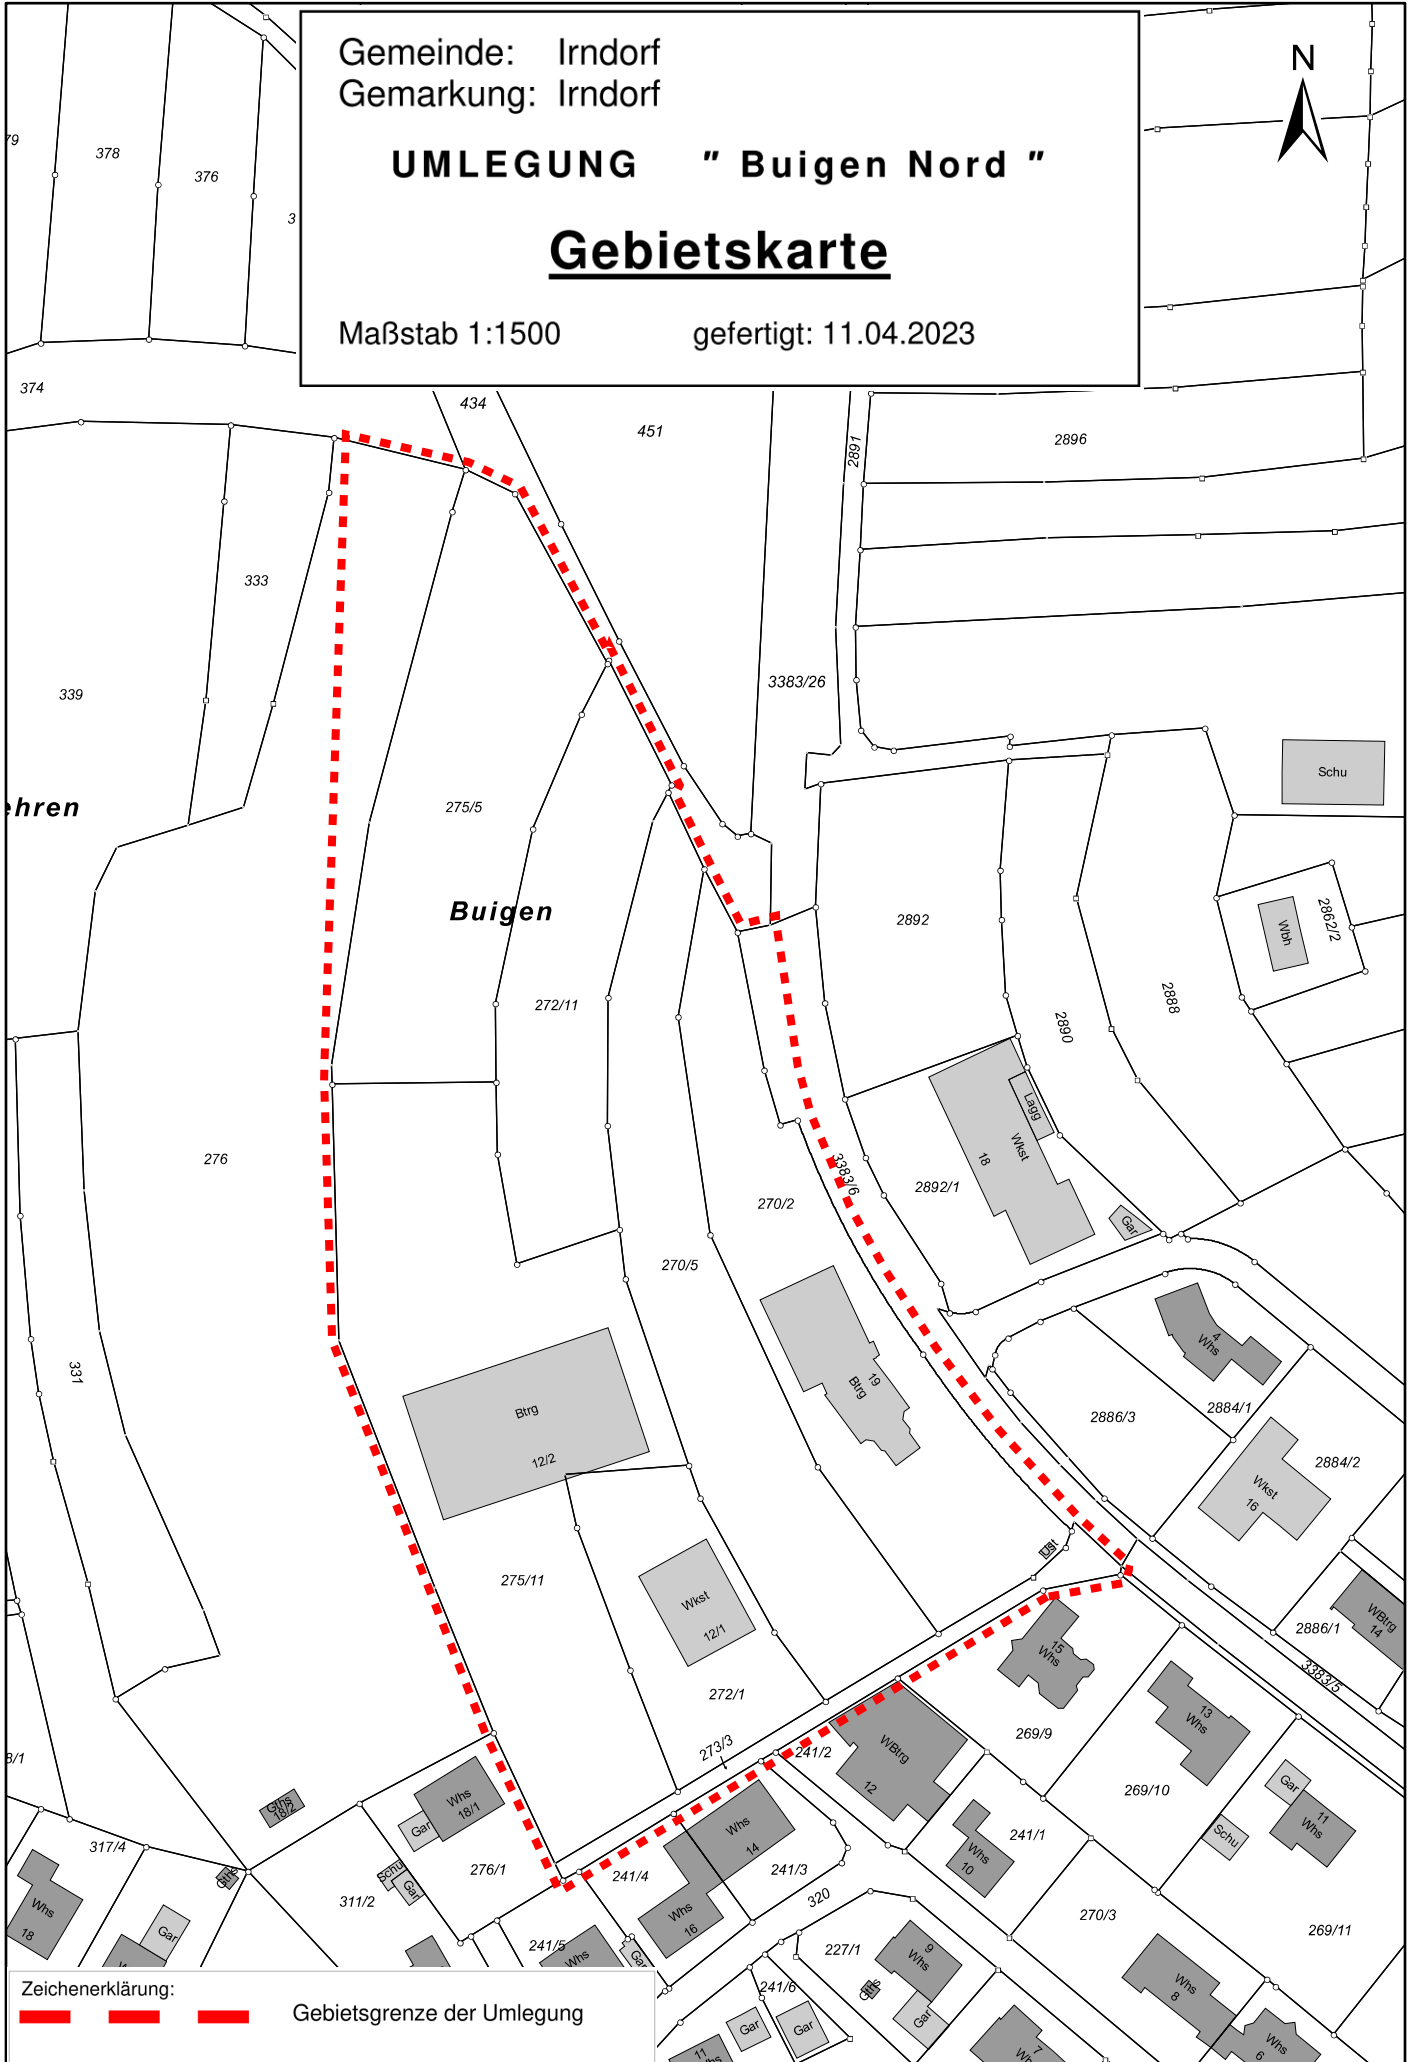

Gemeinde: Irndorf
Gemarkung: Irndorf

UMLEGUNG " Buigen Nord "

Gebietskarte

Maßstab 1:1500

gefertigt: 11.04.2023

ehren

Buigen

Zeichenerklärung:
 Gebietsgrenze der Umlegung